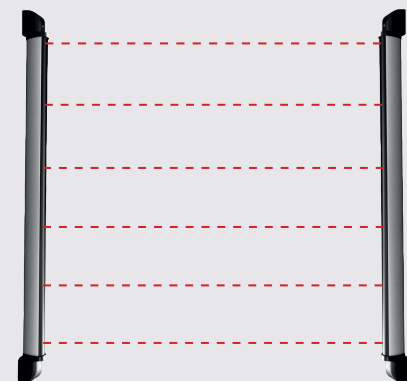

- Protection toiture, haut de mur...
- Double / Triple / Quadruple faisceaux
- Portée : 100m ou 200m
- Discriminateur environnemental
- Chauffage intégré

SENTINEL 15***

Barrière infrarouge :

- Protection fenêtre, porte, ouverture...
- 0m50 - 1m - 1m50 - 2m - 2m50
- 2 - 4 - 6 - 8 - 10 faisceaux
- Portée : 15m
- Option : RAL sur demande
- Synchronisation filaire

SENTINEL 80**

Barrière infrarouge :

- Protection de façade
- 0m50 - 1m10 - 1m60 - 2m - 2m50
- 2 - 4 - 6 - 8 - 10 faisceaux
- Portée : 80m
- Option : RAL sur demande
- Synchronisation optique

ELITE II**

Colonne infrarouge :