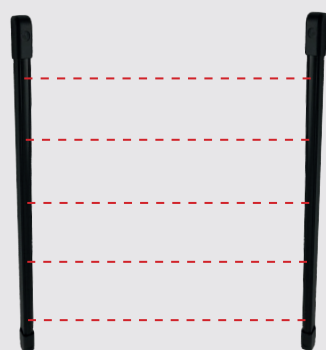

Détecteur chocs
sur clôture

Détecteur
extérieur

Barrière
infrarouge

Solution
radio

Made in
France**

Barrière infrarouge FILAIRE

CAPTIVE*

Barrière infrarouge :

- Protection toiture, haut de mur...
- Double / Triple / Quadruple faisceaux
- Portée : 100m ou 200m
- Discriminateur environnemental
- Chauffage intégré

SENTINEL 15***

Barrière infrarouge :

- Protection fenêtre, porte, ouverture...
- 0m50 - 1m - 1m50 - 2m - 2m50
- 2 - 4 - 6 - 8 - 10 faisceaux
- Portée : 15m
- Option : RAL sur demande
- Synchronisation filaire