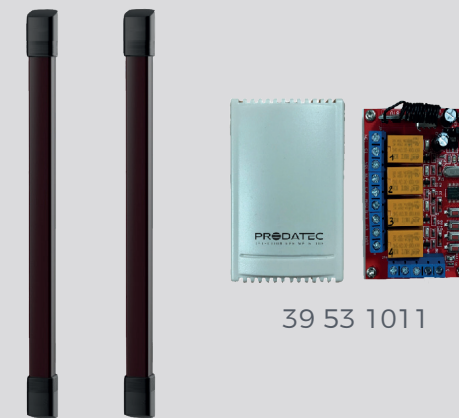

SENTINEL 80**

Barrière infrarouge :

- Protection de façade
- 0m50 - 1m10 - 1m60 - 2m - 2m50
- 2 - 4 - 6 - 8 - 10 faisceaux
- Portée : 80m
- Option : RAL sur demande
- Synchronisation optique

ELITE II**

Colonne infrarouge :

- Détection périmétrique
- 1m - 1m50 - 2m - 2m50 - 3m
- 3 - 6 - 9 - 12 faisceaux par direction
- Portée : 100 ou 200m
- Discriminateur environnemental
- Chauffage intégré
- Colonne simple ou double
- Fixation sol ou murale

Barrière infrarouge RADIO

SENTINEL R30*

Barrière infrarouge :

- Protection de façade
- 0m45 - 0m60 - 1m - 1m30
- 2 - 4 - 6 - 8 faisceaux
- Portée : 30m
- Autonomie : 2/3 ans (piles LS 14500)
- Avec émetteur radio intégré
- Portée récepteur radio : 100m

39 53 1011

NEW

FOCAL*

Barrière infrarouge :

- Protection façade, toiture, muret...
- Design unique et breveté
- Fonctionne par tous les temps
- 26cm (hors rotule)
- Autonomie 3 ans
- Triple faisceaux
- Portée infrarouge : 100m
- Avec radio intégrée (100m ou 2.5km)