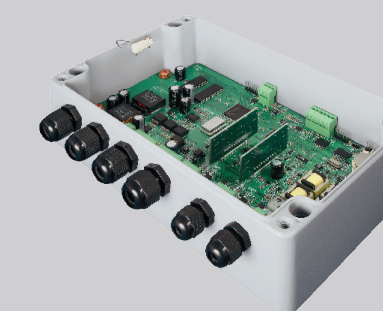

VIGISECTEUR***

Système MULTIZONE :

- Jusqu'à 1 000m de clôture
- Jusqu'à 100 zones de détection
- Gestion et supervision par logiciel
- Système IP
- Câble sensor **garanti 10 ans**

KIT PORTAIL***

Système permettant la détection sur tous les types de portails :

- Portillon
- Simple battant
- Double battant
- Coulissant