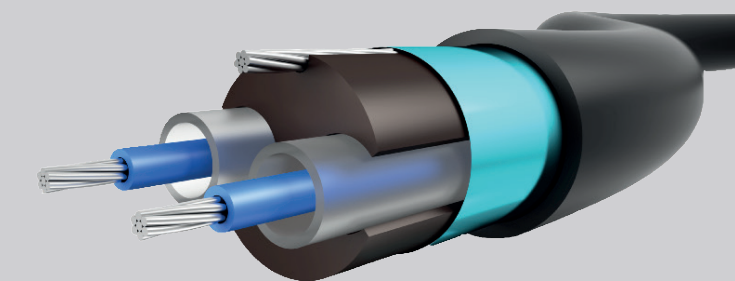

39 53 1011

NEW

FOCAL*

Barrière infrarouge :

- Protection façade, toiture, muret...
- Design unique et breveté
- Fonctionne par tous les temps
- 26cm (hors rotule)
- Autonomie 3 ans
- Triple faisceaux
- Portée infrarouge : 100m
- Avec radio intégrée (100m ou 2.5km)

FOCAL-PRO**

Colonne infrarouge :

- Détection périmétrique
- Design unique et breveté
- Fonctionne par tous les temps
- 1m - 1m50 - 2m - 2m50 - 3m
- 3 - 6 - 9 - 12 faisceaux
- Autonomie 3 ans
- Portée : 100m
- Radio universelle ou radio Prodatec (2.5 km)

NEW

Détection de chocs sur clôture

Câble microphonique permettant la détection de chocs sur clôture

VIGIBOX***

Vendu par KIT (analyseur + câble sensor + module fin de ligne + collier...)

- 50m - 100m - 150m - 200m - 250m - 300m
- 1 zone de détection
- Paramétrage simple (commutateurs)
- Câble sensor **garanti 10 ans**